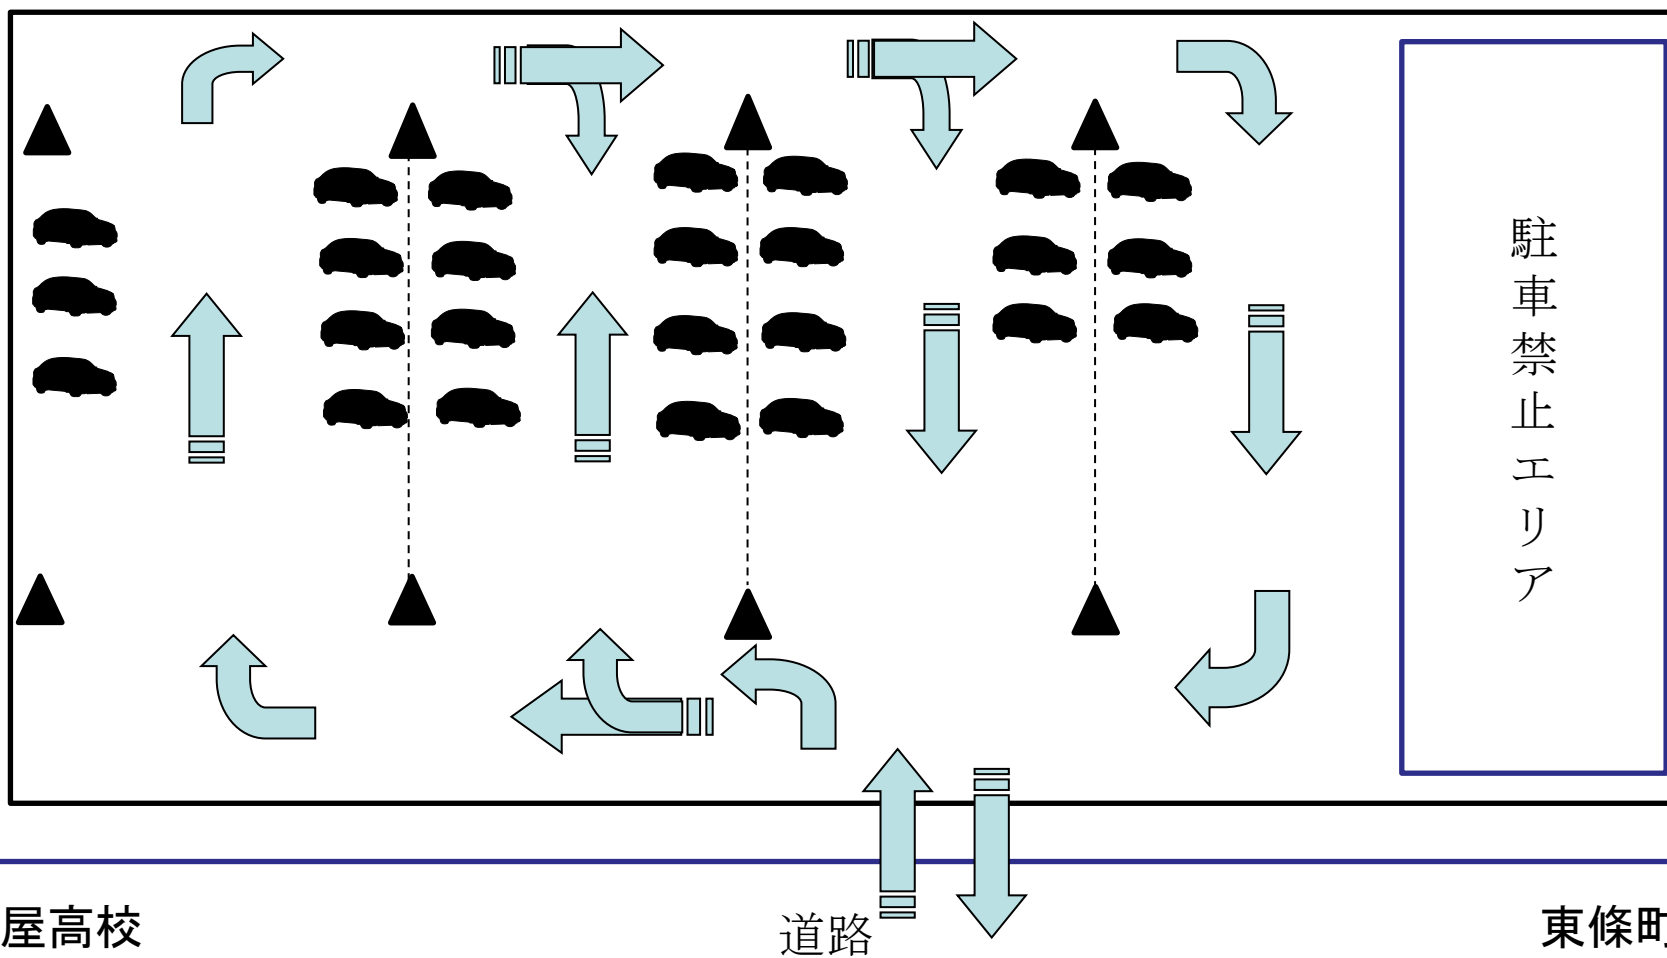

佐屋運輸駐車場

約100台駐車

▲ コーン

※渋滞の原因になりますので、右折の入庫はご遠慮ください。