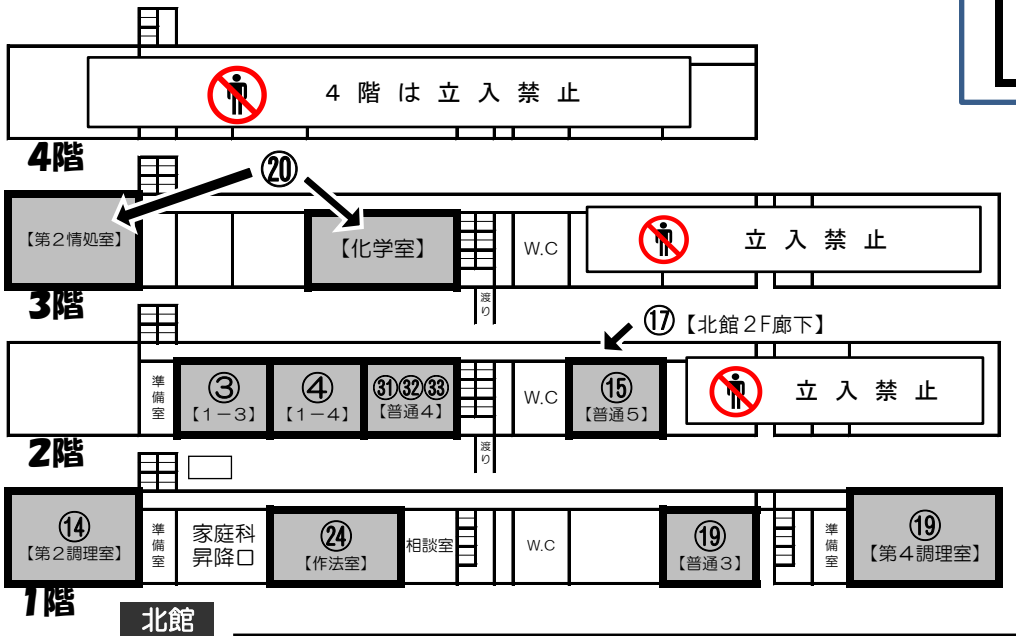

# 文化発表会 会場案内

\*ゴミは、指定の場所へ分別して捨ててください。

MAP内の表示のについて

体育大会 応援旗  
本館・北館渡り2Fに  
全クラス掲示中

○来校されましたらまずは「受付」へお越しください

<体育館について>

○体育館の飲食禁止・土足禁止です  
飲食物を持って入らないで下さい

①～⑳の具体的な企画内容はパンフレット裏面をご覧ください。

	番号	発表団体名称	【企画名】発表・展示内容
クラス企画	①	1年1組	【フラワーハピネス】お花をモチーフとした写真スポット・キーホルダー制作など
	②	1年2組	【アニマルカフェ佐屋支店12番地】動物をモチーフにしたカフェ
	③	1年3組	【ドリームスタジオ】子どもも楽しめるようなかわいい世界観のフォトスタジオ
	④	1年4組	【1年4組カジノハウス】トランプゲームなどの簡単なゲーム
	⑤	2年1組	【Horse Amusement Park】アトラクションとレースの興奮を取り入れたアメリカンエンターテイメントフロア
	⑥	2年2組	【写真館】コスプレをして写真を撮る
	⑦	3年1組	【縁日】輪投げ、カジノ、ポンポンハンマー
	⑧	3年2組	【わたがし手づくり体験】わたあめを自分で手作りを持ち帰り袋のデコレーション
農業科企画	⑨	アニマル	【ふれあい動物園・農産物販売】ふれあい動物園・農産物販売
	⑩	ベジタブル	【農産物販売・トマトクロワッサン販売】農産物販売(トマト・ミニトマト・キャベツ等)
	⑪	グリーン	【農産物販売】農産物販売(米・野菜等)
	⑫	フラワー	【草花販売】農産物販売(コースで育てた草花・観葉植物販売)
家庭科企画	⑬	2年3組ファッション	【フラワーガーデン】作品の展示・バザー
	⑭	2年3組フード	【11月11日だよ!!美味しい棒~!!】食品バザー
	⑮	2年4組情報デザイン	【GAME展覧会】生徒がプログラミング制作したゲームの体験
	⑯	2年4組子文化	【キッズダンス】体育館ステージでのダンス発表
	⑰	子ども文化	【作品展示】
	⑱	3年3組ファッション	【ファッションショー】ファッションショー
	⑲	3年3組フード	【シンデレラ・カフェ】子どもコースとのコラボ企画「シンデレラ」の世界観を感じさせる食べ物提供
	⑳	3年4組情報デザイン	【ウイルスバスター ~PCゲーム&シューティング~ 】
	㉑	3年4組子ども文化	【キッズミュージカル ~シンデレラ~ 】
文化部発表	㉒	美術工芸部	【作品展示】作品の展示とラミネートでしおり作り
	㉓	写真部	【写真展覧会】写真部員が「これはっ!」と思い選んだ作品展示
	㉔	茶華道部	【お茶会~お抹茶体験~】お点前の披露とお茶の振舞い・華道展示
	㉕	科学部	【生き物展示】飼育する生き物の展示と今までの成果発表資料配布
	㉖	手工芸部	【手工芸部】手工芸部作品展示
	㉗	詩舞道部	【三英傑~どうする家康~】詩舞道の発表
	㉘	和太鼓部	【演奏会】太鼓の演奏発表
	㉙	合唱部	【合唱~1~3年声をそろえて歌います~】体育館ステージでの合唱発表
その他	⑳	図書委員会	【魔法の図書館】ファンタジーの図書館を段ボールで表現しました。
	㉑	農業クラブ	【みんなんわくわく!農鑑クイズチャレンジ♥】農業鑑定体験、正当数に応じて景品をプレゼント!
	㉒	家庭クラブ	【家庭クラブ】展示、歳末助け合い募金
	㉓	文鳥プロジェクト	【文鳥の触れ合いとグッズ販売】文鳥との触れ合いと物販(アクリルキーホルダー、しおり、文鳥パンなど)
	㉔	PTA	【PTAバザー】クラムチャウダー(バケット・お菓子付)、お菓子すくい
	㉕-1	有志発表①	【Colors!】 - 9人でダンスします -
	㉕-2	有志発表②	【歌】
	㉕-3	有志発表③	【さんちゃん】ダンスパフォーマンス