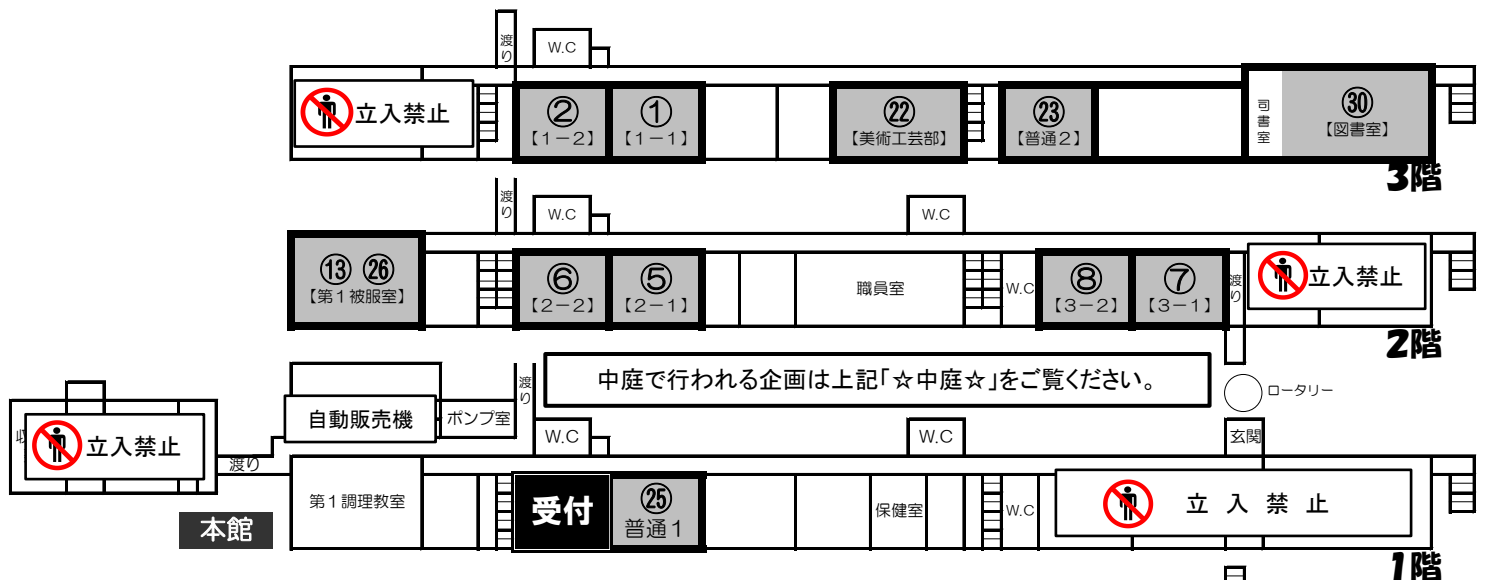

# 文化発表会 会場案内

\*ゴミは、指定の場所へ分別して捨ててください。

MAP内の表示のについて

体育大会 応援旗  
本館・北館渡り2Fに  
全クラス掲示中

○来校されましたらまずは「受付」へお越しください

<体育館について>

○体育館の飲食禁止・土足禁止です  
飲食物を持って入らないで下さい

①～⑳の具体的な企画内容はパンフレット裏面をご覧ください。

	番号	発表団体名称	【企画名】発表・展示内容
クラス企画	①	1年1組	【フラワーハピネス】お花をモチーフとした写真スポット・キーホルダー制作など
	②	1年2組	【アニマルカフェ佐屋支店12番地】動物をモチーフにしたカフェ
	③	1年3組	【ドリームスタジオ】子どもも楽しめるようなかわいい世界観のフォトスタジオ
	④	1年4組	【1年4組カジノハウス】トランプゲームなどの簡単なゲーム
	⑤	2年1組	【Horse Amusement Park】アトラクションとレースの興奮を取り入れたアメリカンエンターテイメントフロア
	⑥	2年2組	【写真館】コスプレをして写真を撮る
	⑦	3年1組	【縁日】輪投げ、カジノ、ポンポンハンマー
	⑧	3年2組	【わたがし手づくり体験】わたあめを自分で手作りを持ち帰り袋のデコレーション
農業科企画	⑨	アニマル	【ふれあい動物園・農産物販売】ふれあい動物園・農産物販売
	⑩	ベジタブル	【農産物販売・トマトクロワッサン販売】農産物販売(トマト・ミニトマト・キャベツ等)
	⑪	グリーン	【農産物販売】農産物販売(米・野菜等)
	⑫	フラワー	【草花販売】農産物販売(コースで育てた草花・観葉植物販売)
家庭科企画	⑬	2年3組ファッション	【フラワーガーデン】作品の展示・バザー
	⑭	2年3組フード	【11月11日だよ!!美味しい棒~!!】食品バザー
	⑮	2年4組情報デザイン	【GAME展覧会】生徒がプログラミング制作したゲームの体験
	⑯	2年4組子文化	【キッズダンス】体育館ステージでのダンス発表
	⑰	子ども文化	【作品展示】
	⑱	3年3組ファッション	【ファッションショー】ファッションショー
	⑲	3年3組フード	【シンデレラ・カフェ】子どもコースとのコラボ企画「シンデレラ」の世界観を感じさせる食べ物提供
	⑳	3年4組情報デザイン	【ウイルスバスター ~PCゲーム&シューティング~ 】
	㉑	3年4組子ども文化	【キッズミュージカル ~シンデレラ~ 】
文化部発表	㉒	美術工芸部	【作品展示】作品の展示とラミネートでしおり作り
	㉓	写真部	【写真展覧会】写真部員が「これはっ!」と思い選んだ作品展示
	㉔	茶華道部	【お茶会~お抹茶体験~】お点前の披露とお茶の振舞い・華道展示
	㉕	科学部	【生き物展示】飼育する生き物の展示と今までの成果発表資料配布
	㉖	手工芸部	【手工芸部】手工芸部作品展示
	㉗	詩舞道部	【三英傑~どうする家康~】詩舞道の発表
	㉘	和太鼓部	【演奏会】太鼓の演奏発表
	㉙	合唱部	【合唱~1~3年声をそろえて歌います~】体育館ステージでの合唱発表
その他	⑳	図書委員会	【魔法の図書館】ファンタジーの図書館を段ボールで表現しました。
	㉑	農業クラブ	【みんなんわくわく!農鑑クイズチャレンジ♥】農業鑑定体験、正当数に応じて景品をプレゼント!
	㉒	家庭クラブ	【家庭クラブ】展示、歳末助け合い募金
	㉓	文鳥プロジェクト	【文鳥の触れ合いとグッズ販売】文鳥との触れ合いと物販(アクリルキーホルダー、しおり、文鳥パンなど)
	㉔	PTA	【PTAバザー】クラムチャウダー(バケット・お菓子付)、お菓子すくい
	㉕-1	有志発表①	【Colors!】 - 9人でダンスします -
	㉕-2	有志発表②	【歌】
	㉕-3	有志発表③	【さんちゃん】ダンスパフォーマンス