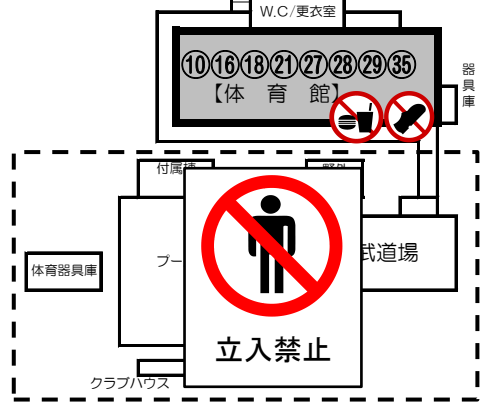

# 文化発表会 会場案内

\*ゴミは、指定の場所へ分別して捨ててください。

MAP内の表示のについて

体育大会 応援旗  
本館・北館渡り2Fに  
全クラス掲示中

○来校されましたらまずは「受付」へお越しください

<体育館について>

○体育館の飲食禁止・土足禁止です  
飲食物を持って入らないで下さい

①～⑳の具体的な企画内容はパンフレット裏面をご覧ください。

	番号	発表団体名称	【企画名】発表・展示内容
クラス企画	①	1年1組	【フラワーハピネス】お花をモチーフとした写真スポット・キーホルダー制作など
	②	1年2組	【アニマルカフェ佐屋支店12番地】動物をモチーフにしたカフェ
	③	1年3組	【ドリームスタジオ】子どもも楽しめるようなかわいい世界観のフォトスタジオ
	④	1年4組	【1年4組カジノハウス】トランプゲームなどの簡単なゲーム
	⑤	2年1組	【Horse Amusement Park】アトラクションとレースの興奮を取り入れたアメリカンエンターテイメントフロア
	⑥	2年2組	【写真館】コスプレをして写真を撮る
	⑦	3年1組	【縁日】輪投げ、カジノ、ポンポンハンマー
	⑧	3年2組	【わたがし手づくり体験】わたあめを自分で手作りを持ち帰り袋のデコレーション
農業科企画	⑨	アニマル	【ふれあい動物園・農産物販売】ふれあい動物園・農産物販売
	⑩	ベジタブル	【農産物販売・トマトクロワッサン販売】農産物販売(トマト・ミニトマト・キャベツ等)
	⑪	グリーン	【農産物販売】農産物販売(米・野菜等)
	⑫	フラワー	【草花販売】農産物販売(コースで育てた草花・観葉植物販売)
家庭科企画	⑬	2年3組ファッション	【フラワーガーデン】作品の展示・バザー
	⑭	2年3組フード	【11月11日だよ!!美味しい棒~!!】食品バザー
	⑮	2年4組情報デザイン	【GAME展覧会】生徒がプログラミング制作したゲームの体験
	⑯	2年4組子文化	【キッズダンス】体育館ステージでのダンス発表
	⑰	子ども文化	【作品展示】
	⑱	3年3組ファッション	【ファッションショー】ファッションショー
	⑲	3年3組フード	【シンデレラ・カフェ】子どもコースとのコラボ企画「シンデレラ」の世界観を感じさせる食べ物提供
	⑳	3年4組情報デザイン	【ウイルスバスター ~PCゲーム&シューティング~ 】
	㉑	3年4組子ども文化	【キッズミュージカル ~シンデレラ~ 】
文化部発表	㉒	美術工芸部	【作品展示】作品の展示とラミネートでしおり作り
	㉓	写真部	【写真展覧会】写真部員が「これはっ!」と思い選んだ作品展示
	㉔	茶華道部	【お茶会~お抹茶体験~】お点前の披露とお茶の振舞い・華道展示
	㉕	科学部	【生き物展示】飼育する生き物の展示と今までの成果発表資料配布
	㉖	手工芸部	【手工芸部】手工芸部作品展示
	㉗	詩舞道部	【三英傑~どうする家康~】詩舞道の発表
	㉘	和太鼓部	【演奏会】太鼓の演奏発表
	㉙	合唱部	【合唱~1~3年声をそろえて歌います~】体育館ステージでの合唱発表
その他	⑳	図書委員会	【魔法の図書館】ファンタジーの図書館を段ボールで表現しました。
	㉑	農業クラブ	【みんなんわくわく!農鑑クイズチャレンジ♥】農業鑑定体験、正当数に応じて景品をプレゼント!
	㉒	家庭クラブ	【家庭クラブ】展示、歳末助け合い募金
	㉓	文鳥プロジェクト	【文鳥の触れ合いとグッズ販売】文鳥との触れ合いと物販(アクリルキーホルダー、しおり、文鳥パンなど)
	㉔	PTA	【PTAバザー】クラムチャウダー(バケット・お菓子付)、お菓子すくい
	㉕-1	有志発表①	【Colors!】 - 9人でダンスします -
	㉕-2	有志発表②	【歌】
	㉕-3	有志発表③	【さんちゃん】ダンスパフォーマンス